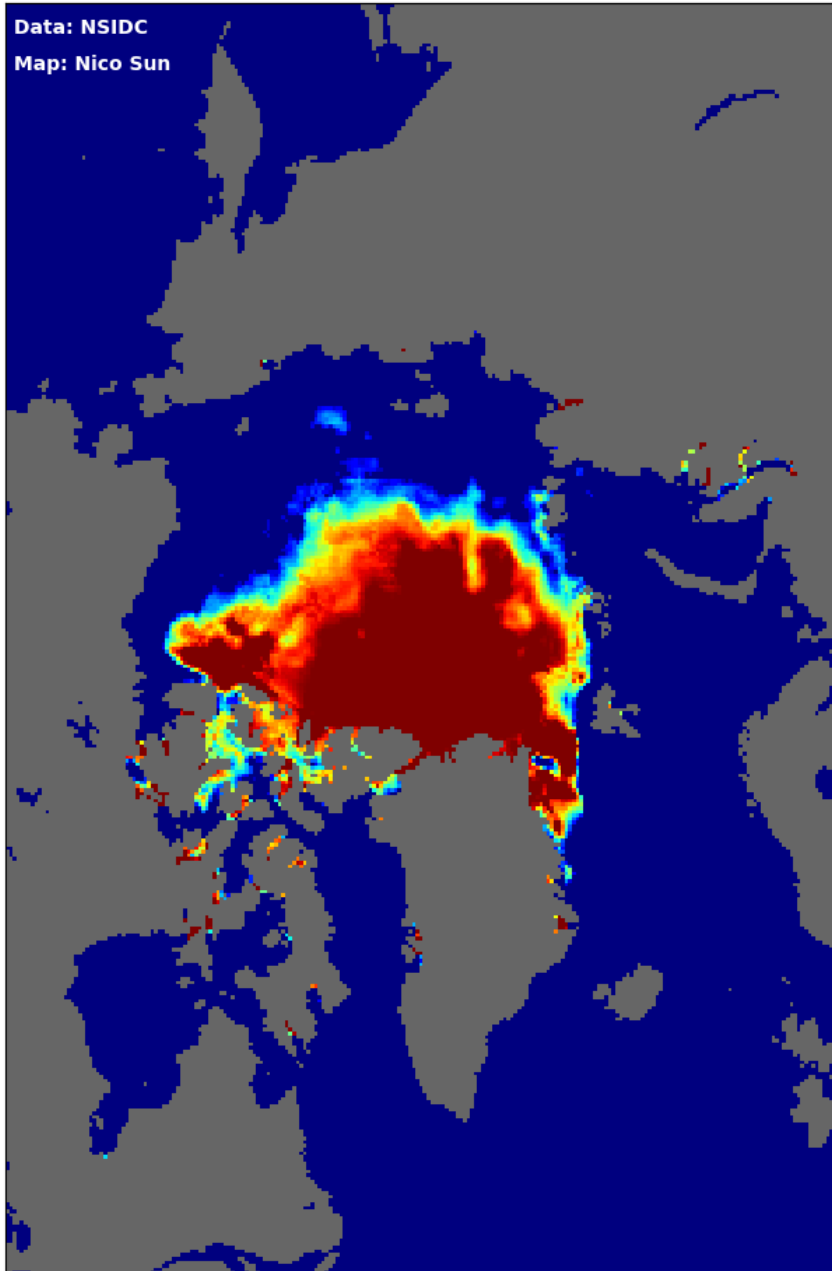

area forecast		
low	mid	high
2.713	3.507	4.061

Alaska
0.561

extent forecast		
low	mid	high
4.09	4.84	5.41

Mean_Forecast , Date: 20200925

Area: 3,793,311 km² / Extent: 4,953,872 km²

Alaska		AreaLow	Area	AreaHigh
1.688377	01-Jun	10.18201	10.18423	10.1865
1.688377	02-Jun	10.10777	10.11238	10.11682
1.685292	03-Jun	10.02913	10.03609	10.04278
1.672299	04-Jun	9.949417	9.958311	9.967342
1.666726	05-Jun	9.874069	9.885165	9.896115
1.655547	06-Jun	9.801534	9.814485	9.827669
1.645608	07-Jun	9.731562	9.747002	9.762061
1.637538	08-Jun	9.660906	9.678499	9.695649
1.630676	09-Jun	9.575555	9.609925	9.637351
1.621354	10-Jun	9.489565	9.541282	9.578682
1.615772	11-Jun	9.403272	9.472285	9.519168
1.611424	12-Jun	9.315846	9.402667	9.459525
1.607689	13-Jun	9.226708	9.331445	9.398688
1.599594	14-Jun	9.13544	9.258337	9.335273
1.595237	15-Jun	9.042343	9.183649	9.270748
1.589018	16-Jun	8.948224	9.107817	9.205753
1.582786	17-Jun	8.852881	9.032285	9.140117
1.578446	18-Jun	8.754512	8.954877	9.073931
1.57281	19-Jun	8.654216	8.876224	9.007027
1.569046	20-Jun	8.552324	8.795796	8.938428
1.563428	21-Jun	8.45	8.713027	8.868129
1.55592	22-Jun	8.346597	8.629515	8.796501
1.547818	23-Jun	8.240871	8.545401	8.723505
1.539084	24-Jun	8.133161	8.459699	8.649763
1.534081	25-Jun	8.024286	8.372534	8.575019
1.529103	26-Jun	7.913024	8.283704	8.498363
1.524092	27-Jun	7.800584	8.192699	8.420153
1.518465	28-Jun	7.687709	8.099648	8.340154
1.51031	29-Jun	7.573776	8.00525	8.258532
1.50346	30-Jun	7.459587	7.908876	8.175453
1.496576	01-Jul	7.343304	7.810743	8.088541
1.489069	02-Jul	7.227775	7.711551	8.001327
1.47965	03-Jul	7.112068	7.612555	7.912945
1.472776	04-Jul	6.995479	7.512235	7.82328
1.46464	05-Jul	6.878236	7.411951	7.7327
1.454617	06-Jul	6.762143	7.309878	7.641264
1.442702	07-Jul	6.647155	7.207852	7.549536
1.425166	08-Jul	6.534343	7.105819	7.457748
1.413266	09-Jul	6.423615	7.004063	7.366152
1.395732	10-Jul	6.315815	6.903277	7.273044
1.380118	11-Jul	6.211939	6.802705	7.179458
1.365685	12-Jul	6.111279	6.701928	7.085987
1.350101	13-Jul	6.009279	6.601865	6.992332
1.332583	14-Jul	5.907806	6.505662	6.898789